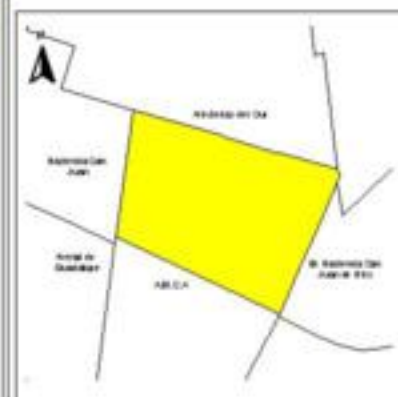

### ÍNDICE DE DESARROLLO SOCIAL

Delegación: Tlalpan  
Colonia: Rancho Los Colorines  
Grado de desarrollo: Alto